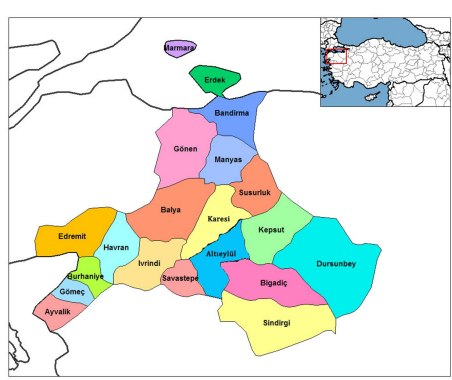

KARESİ İLÇESİ KIRSAL MAHALLELER OKUL HARİTASI

KARESİ
*Yüzölçümü : 742,04 km²
*Nüfusu : 170.776
*Mahalle Sayısı : 69
-Merkez Mahalle Sayısı : 27
-Kırsal Mahalle Sayısı : 42

İlkokul Ortaokul Özel Okul Birleştirilmiş Sınıf Taşıma Merkezi