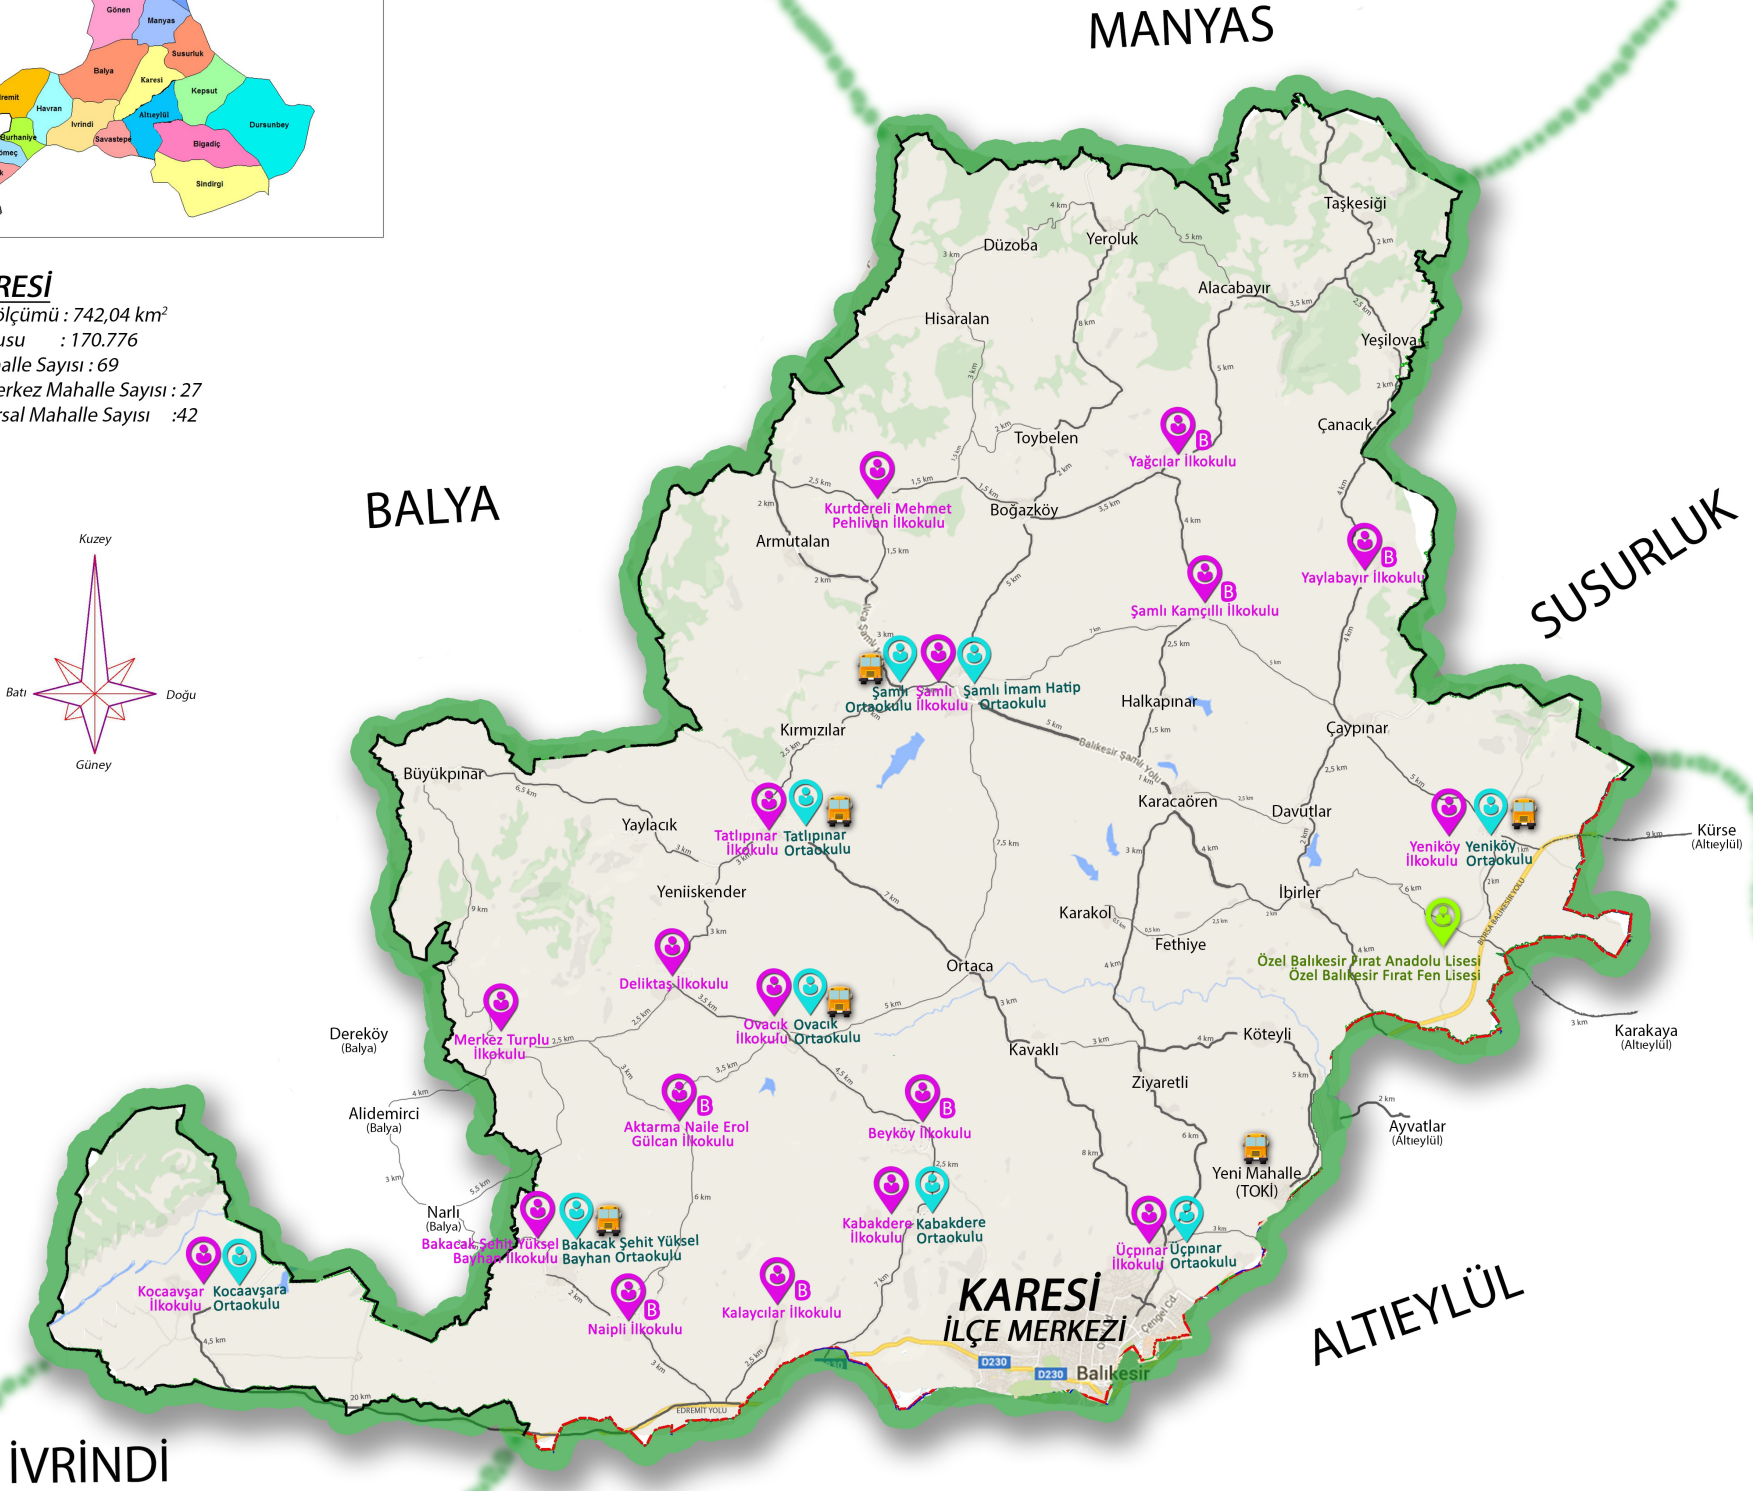

KARESİ İLÇESİ KIRSAL MAHALLELER OKUL HARİTASI

KARESİ
*Yüzölçümü : 742,04 km²
*Nüfusu : 170.776
*Mahalle Sayısı : 69
-Merkez Mahalle Sayısı : 27
-Kırsal Mahalle Sayısı : 42

İlkokul Ortaokul Özel Okul Birleştirilmiş Sınıf Taşıma Merkezi