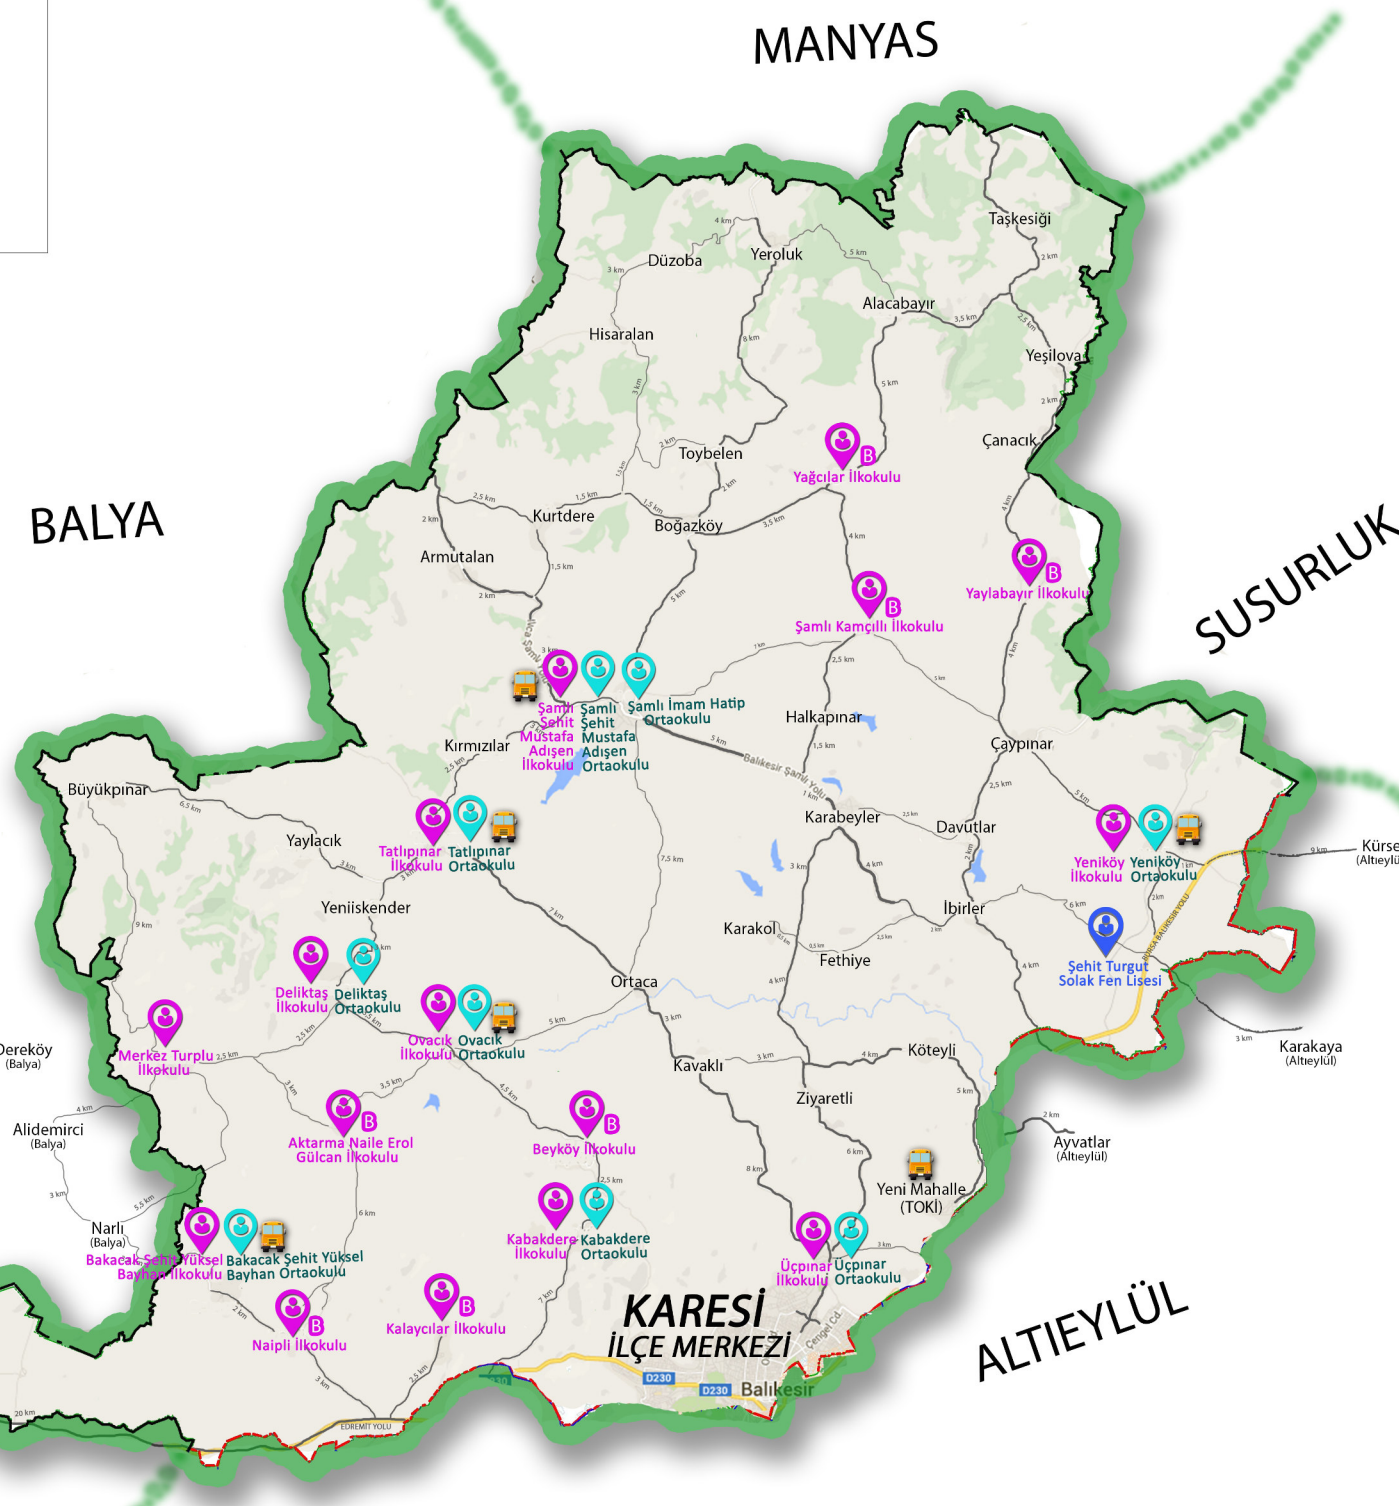

# KARESİ İLÇESİ KIRSAL MAHALLELER OKUL HARİTASI

**KARESİ**  
\*Yüzölçümü : 742,04 km<sup>2</sup>  
\*Nüfusu : 176.377  
\*Mahalle Sayısı : 70  
-Merkez Mahalle Sayısı : 27  
-Kırsal Mahalle Sayısı : 43

İlkokul Ortaokul Lise B Birleştirilmiş Sınıf Taşıma Merkezi

"Karesi İlçesi Kırsal Mahalleler Okul Haritası" 01.10.2016 tarihli Millî Eğitim Bakanlığı MEİS modülü verileri kullanılarak oluşturulmuştur. Kilometre türünden belirtilen yerleşim yerleri arasındaki uzaklıklar yaklaşık değerleri göstermektedir.