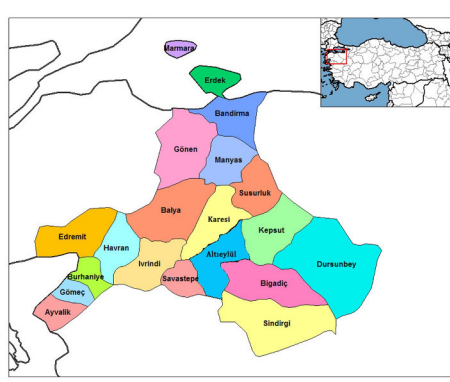

# KARESİ İLÇESİ KIRSAL MAHALLELER OKUL HARİTASI

**KARESİ**  
\*Yüzölçümü : 742,04 km<sup>2</sup>  
\*Nüfusu : 176.377  
\*Mahalle Sayısı : 70  
-Merkez Mahalle Sayısı : 27  
-Kırsal Mahalle Sayısı : 43

İlkokul Ortaokul Lise B Birleştirilmiş Sınıf Taşıma Merkezi

"Karesi İlçesi Kırsal Mahalleler Okul Haritası" 01.10.2016 tarihli Millî Eğitim Bakanlığı MEİS modülü verileri kullanılarak oluşturulmuştur. Kilometre türünden belirtilen yerleşim yerleri arasındaki uzaklıklar yaklaşık değerleri göstermektedir.