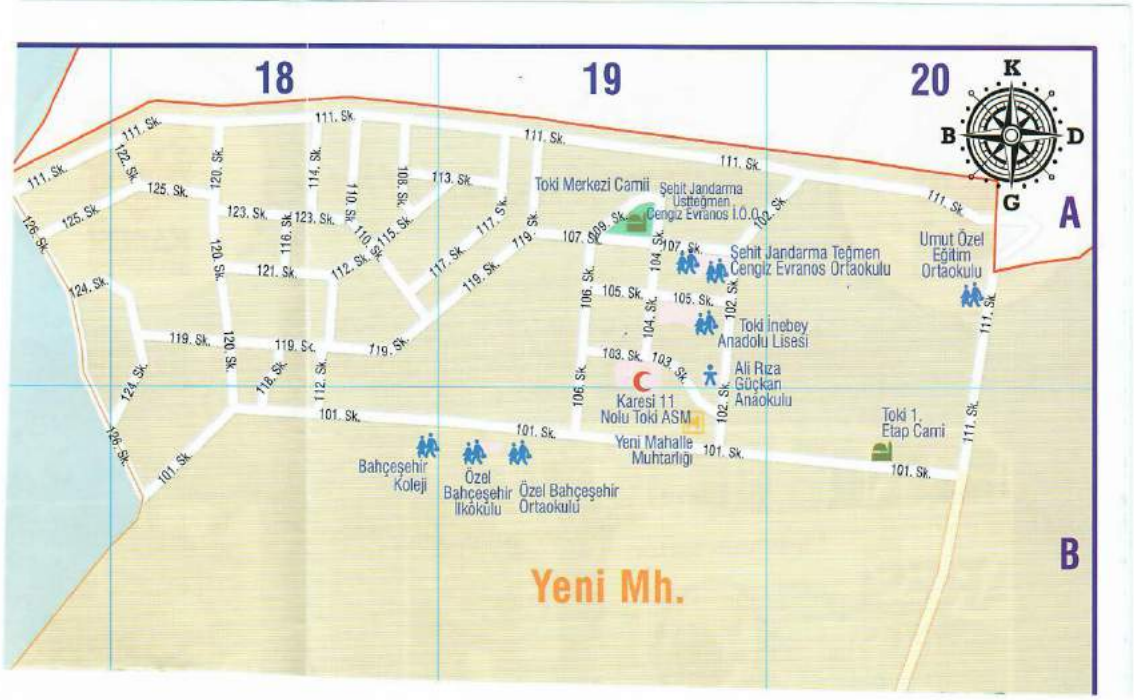

**10-ALİ RIZA GÜÇKAN ANAOKULU
2020-2021 EĞİTİM ÖĞRETİM YILI ÖĞRENCİ ALIM BÖLGESİ**

AÇIKLAMALAR:

Yeni mahallenin Sınır cadde ve sokakların tamamı Ali Rıza Güçkan Anaokulu alım bölgesine dahildir.

BALIKESİR - KARESİ İLÇE ÖĞRENCİ ALIM BÖLGELERİ BELİRLEME KOMİSYONU

Ersen AKSOY

Ersin SEVER

Muhammed DALKIRAN

İlçe Milli Eğitim Şube Müdürü

Çiğdem Batubey Ortaokulu Müdürü

Albay Cafer Tayyar Nuran Oğuz Ortaokulu Müdürü

Yusuf ÖZDEMİR
Zafer İlkokulu Müdürü

Elvan YILDIRIM
Zübeyde Hanım Anaokulu Müdürü

Yüksel SELÇUK
Albay Tayyar Nuran Oğuz İlkokulu Müdürü