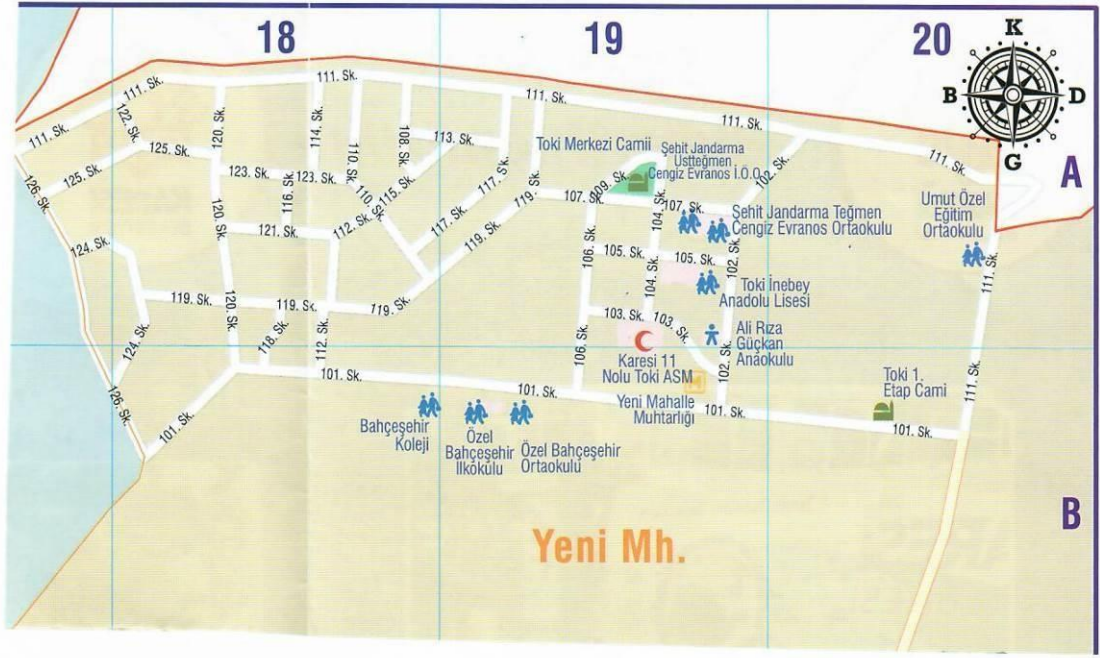

**AÇIKLAMALAR:**

**Yeni mahallenin** Sınır cadde ve sokakların tamamı Ali Rıza Güçkan Anaokulu alım bölgesine dahildir.

**BALIKESİR - KARESİ İLÇE ÖĞRENCİ ALIM BÖLGELERİ BELİRLEME KOMİSYONU**

Murat ŞAHİN

İlçe Milli Eğitim Şube Müdürü