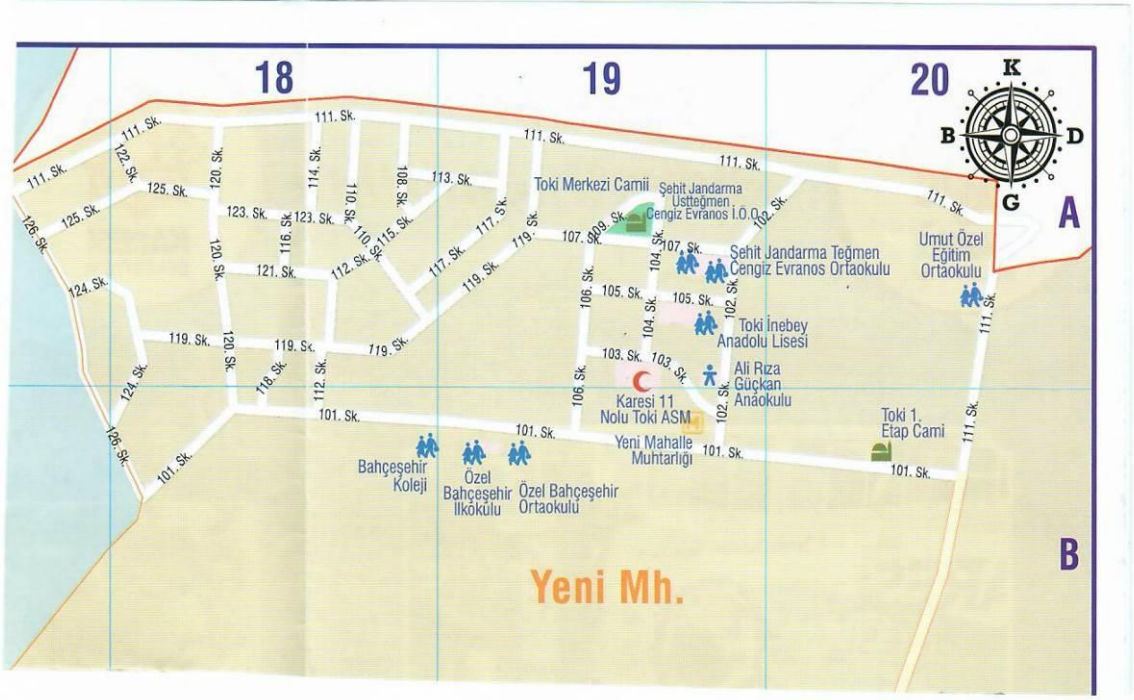

**ALİ RIZA GÜÇKAN ANAOKULU
2022-2023 EĞİTİM ÖĞRETİM YILI ÖĞRENCİ ALIM BÖLGESİ**

AÇIKLAMALAR:

Yeni mahallenin Sınır cadde ve sokakların tamamı Ali Rıza Güçkan Anaokulu alım bölgesine dahildir.

BALIKESİR - KARESİ İLÇE ÖĞRENCİ ALIM BÖLGELERİ BELİRLEME KOMİSYONU

Murat ŞAHİN

İlçe Milli Eğitim Şube Müdürü

Ersin SEVER

Çiğdem Batubey Ortaokulu Müdürü

Salih ÖZDEMİR

Şehit Astsubay Cemil Erkek Ortaokulu Müdürü

Yusuf ÖZDEMİR
Zafer İlkokulu Müdürü

Elvan YILDIRIM
Ömer Kurşun Anaokulu Müdürü

Yüksel SELÇUK
Albay Tayyar Nuran Oğuz İlkokulu Müdürü

Makbule GÖK
Süeybe Karakuş Anaokulu Müdürü