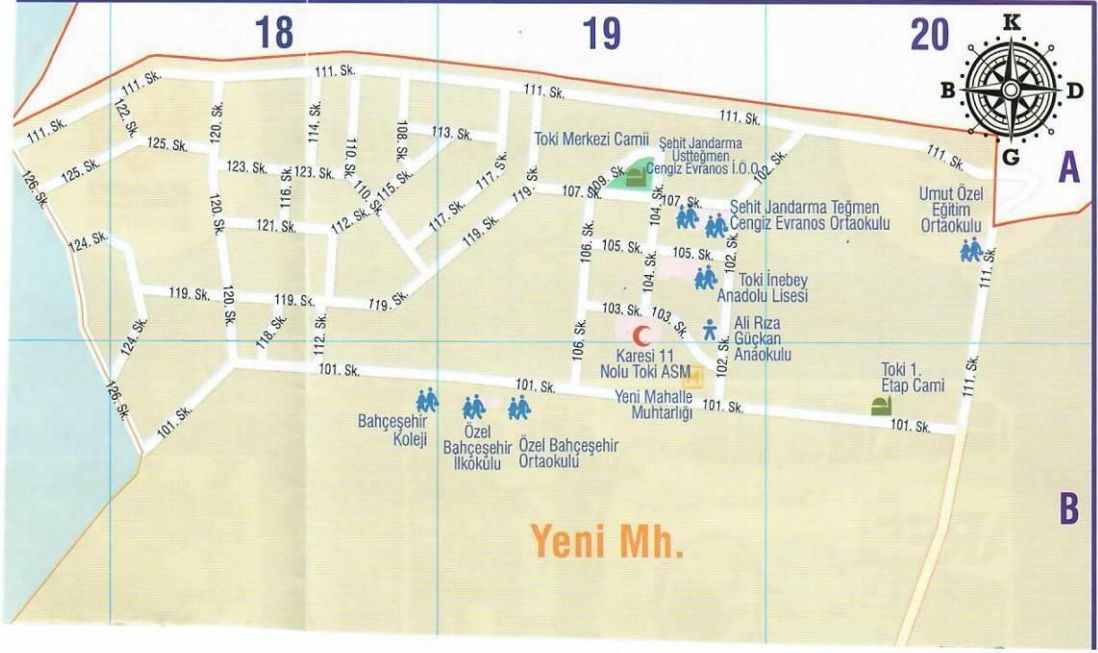

ALİ RIZA GÜÇKAN ANAOKULU
2024-2025 EĞİTİM ÖĞRETİM YILI ÖĞRENCİ ALIM BÖLGESİ

AÇIKLAMALAR:

Yeni mahallenin Sınır cadde ve sokakların tamamı Ali Rıza Güçkan Anaokulu alım bölgesine dahildir.

BALIKESİR - KARESİ İLÇE ÖĞRENCİ ALIM BÖLGELERİ BELİRLEME KOMİSYONU

Murat ŞAHİN

Mücahit DAYI

Salih ÖZDEMİR

İlçe Milli Eğitim Şube Müdürü

Necip Fazıl Kısakürek Ortaokulu Müdürü

Şehit Astsubay Cemil Erkek Ortaokulu Müdürü

Muhammed Ali ÜNVER
Sakarya İlkokulu Müdürü

Elvan YILDIRIM
Ömer Kurşun Anaokulu
Müdürü

Osman EFE
Alişuuri İlkokulu Müdürü

Makbule GÖK
Süeybe Karakuş Anaokulu Müdürü