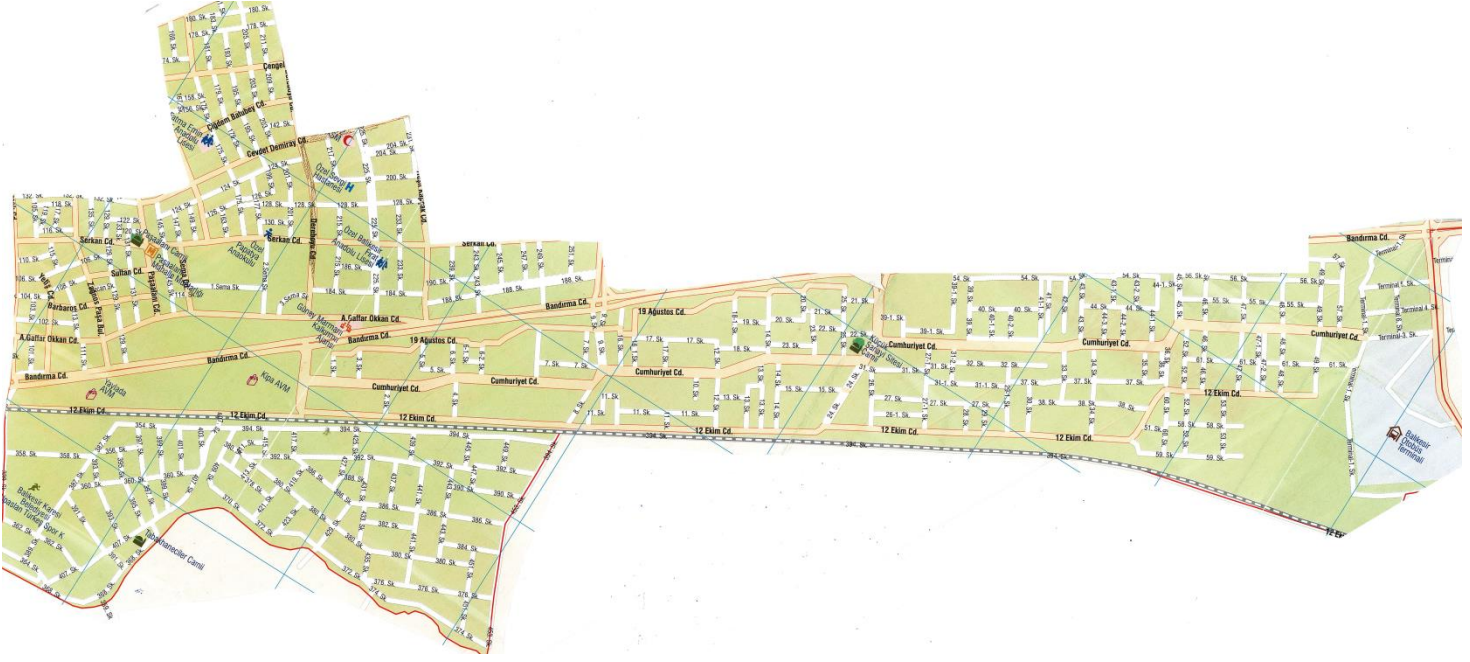

AÇIKLAMALAR:

Paşaalanı Mahallesi: Sıtkı Yırcalı Caddesi, 132. Sokak, Melih Kotanca Caddesi, Sabiha Gökçen Caddesi, Dereboyu Caddesi, Cevdet Demiray Caddesi, Reşit Kapçak Caddesi, Serkan Caddesi, Bandırma Caddesi, 12 Ekim Caddesi, 453. Sokak, 372. Sokak, 368. Sokak ve 339. Sokak arasında kalan tüm cadde ve sokaklar Şehit Mesut Yağan Anaokulu alım bölgesine dâhildir.